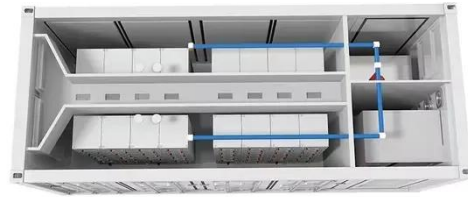

Modul, das sich im Notfall einschaltet, um das Stromnetz mit Strom zu versorgen. Dazu hat es einen einphasigen ...

[Get Price](#)

Contact Us

For catalog requests, pricing, or partnerships, please visit:
<https://www.barkingbubbles.co.za>